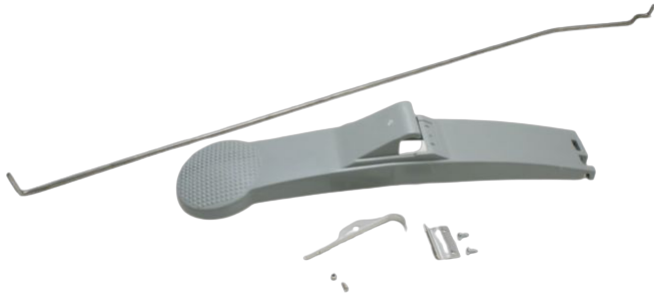

Pyykkikärryjen avausmekanismi

Tuotekoodi

LC/FP

Koko

1-KOKO

Hinta

32,63 €

26,00 € (alv 0 %)

Jalkapolkimella varustettu avausmekanismi ergonomiseen työskentelyyn.