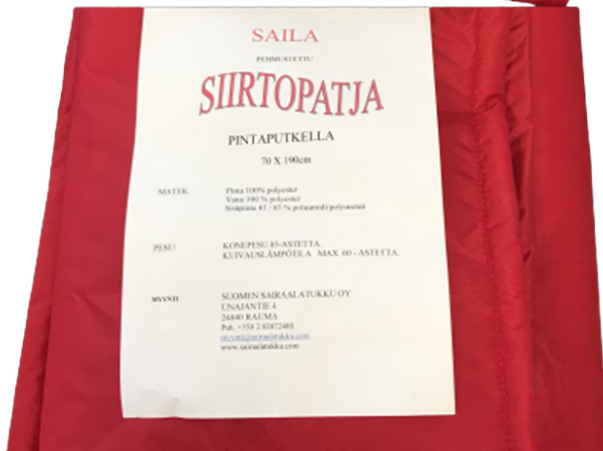

Siirtopatja pintaputkella

| | |
|------------|--------------|
| Tuotekoodi | 610800 |
| Koko | 190cm x 75cm |
| Väri | Punainen |
| Hinta | 245,98 € |

Saila siirtopatja on kehitetty helppoon ja turvalliseen tasolta toiselle tarkoitettuihin siirtoihin.

Nesteitä hylkivä pinta ja sisällä oleva vanu on valmistettu 100% polyesteristä, sisäpinta on valmistettu 45% polyamidista sekä 65% polyuretaanista.
Kestää konepesun 85° C, kuivaus max. 60° C.