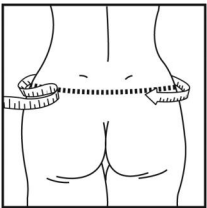

Elements selkätuki

Tuotekoodi

1125

Mittaa lantion ympärysmitta oikean koon löytämiseksi:

S 82-95cm, M 95-105cm, L 102-115cm, XL 112-125cm, XXL 122-135cm

Tämä tuote on tarkoitettu lievien ja tilapäisten vaivojen hoitoon, esim. kiputilat tai selän heikkous tai vastaava. Tuki stabiloi lannerankaa kompression avulla.