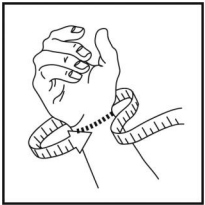

Bromsa rannetuki

Tuotekoodi

11702

Bromsa rannetuessa on dorsaalipuolella kaksi joustavaa muovilastaa.

Lastat ja leveä kiinnitysnauha rajoittavat ranteen dorsaalifleksiota. Stabiilitettä säädetään yksinkertaisesti käyttämällä joko yhtä tai kumpaakin lastaa tai asettamalla kiinnitysnauha enemmän proksimaalisesti tai distaalisesti. Volaaripuolella ei ole lastaa, mikä helpottaa muita käden toimintoja.

Mittaa ranteen ympärysmitta oikean koon löytämiseksi:

S 11-14cm, M 14-17cm, L 17-20cm, XL 20-23cm

Käyttöalueet:

- käytetään keventämään ekstensoreiden kuormitusta ja lateraalissa epikondyliitissä

Nimi	Koodi	Hinta
Bromsa rannetuki, oikea S	117022	37,65 €
Bromsa rannetuki, vasen S	1170221	37,65 €
Bromsa rannetuki, vasen M	1170231	37,65 €
Bromsa rannetuki, vasen XL	1170251	37,65 €