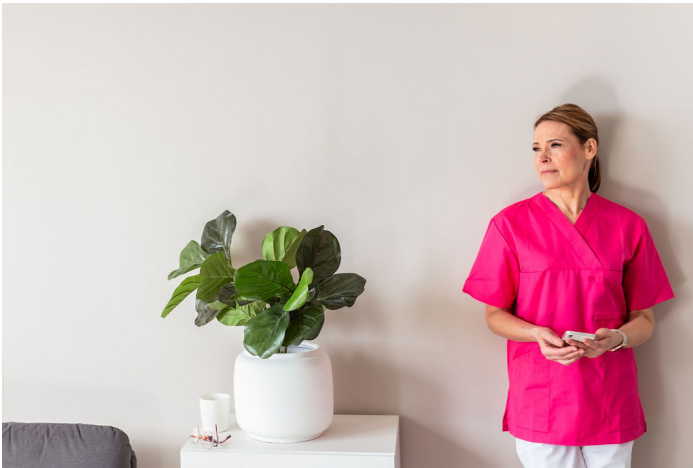

Saila työpusero

Tuotekoodi

1180704

Unisex malli sopii naisille ja miehille.

Lyhytaihainen ja v-aukkoinen työpusero on hieman joustavaa ja sileää twill polyesteri/puuvilla sekoitetta. Puseron edessä on rinta- ja sivutaskut. Oikeassa sivutaskussa on erillinen kännykkätasku ja rintataskussa on avainlenkki.