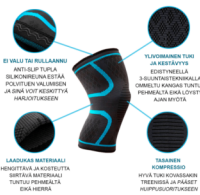

Lifeturn polvituki

Tuotekoodi

1136-

REIDEN YMPÄRYSMITTA [cm]	KOKO	REIDUS [cm]	YLAOSALLEISET [cm]	ALASOSALLEISET [cm]
38-42	S	29	18	13,5
41-45	M	29	18,5	13,5
45-50	L	29	18	13,5
54-62	XL	27	18	16
62-70	XXL	25	18	16,5
70-77	XXXL	22	20	17

2 kpl/pkt

LTK10 Polvituen tasainen kompressiopaine lisää verenkiertoa tehokkaasti polven alueella ja lämmittää mukavasti lihaksia kuljettaen niihin enemmän happea ja vähentää maitohapotusta paremmin kuin tavallinen polvituki.

- 3D kompressio
- lievittää polvikipua laskemalla turvotusta ja painetta
- auttaa polven nivelrikon oireisiin ja antaa vakautta

Näin löydät itsellesi sopivan kokoisen polvituen (kuva 2):

- 1 – Mittaa reitesä ympärystmitta noin 10 cm polven yläpuolelta.
- 2 – Valitse kokosi taulukosta reiden ympärystmitan mukaan.

muttei purista liikaa.

Pysy paikallaan kovassakin treenissä

Lifeturn LTK10 Polvituen tupla Anti-slip ominaisuus pitää tuen paikallaan vaativankin harjoituksen ajan, ne eivät valu tai rullaudu kuin tavallinen polvituki. Polvituen polven alueen mukainen muotoilu takaa vakaan istuvuuden ja täyden liikeradan.