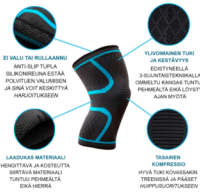

Lifeturn polvituki

Tuotekoodi

1136-

REIDEN YMPÄRYSMITTA [cm]	KOKO	REIDEN [cm]	YLAOSAN LEIKEYS [cm]	ALAOSAN LEIKEYS [cm]
38-42	S	29	18	12,5
41-45	M	29	18,5	13,5
46-50	L	29	19	14,5
54-62	XL	27	18	16
62-70	XXL	25	18	16,5
70-77	XXXL	22	20	17

2 kpl/pkt

LTK10 Polvituen tasainen kompressiopaine lisää verenkiertoa tehokkaasti polven alueella ja lämmittää mukavasti lihaksia kuljettaen niihin enemmän happea ja vähentää maitohapotusta paremmin kuin tavallinen polvituki.

- 3D kompressio
- lievittää polvikipua laskemalla turvotusta ja painetta
- auttaa polven nivelrikon oireisiin ja antaa vakautta

Näin löydät itsellesi sopivan kokoisen polvituen (kuva 2):

- 1 – Mittaa reitesä ympärystmitta noin 10 cm polven yläpuolelta.
- 2 – Valitse kokosi taulukosta reiden ympärystmitan mukaan.

muttei purista liikaa.

Pysy paikallaan kovassakin treenissä

Lifeturn LTK10 Polvituen tupla Anti-slip ominaisuus pitää tuen paikallaan vaativankin harjoituksen ajan, ne eivät valu tai rullaudu kuin tavallinen polvituki. Polvituen polven alueen mukainen muotoilu takaa vakaan istuvuuden ja täyden liikeradan.